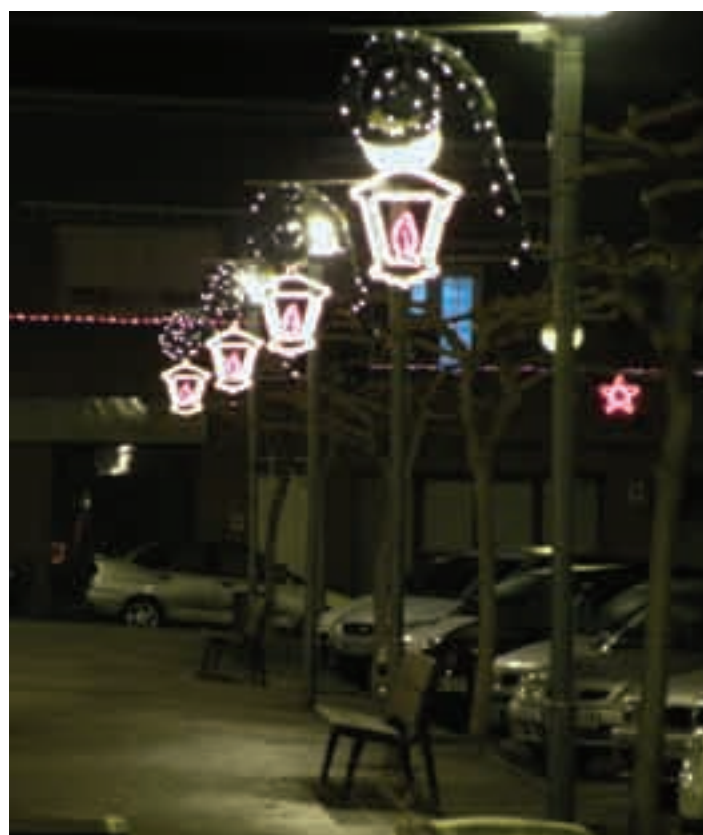

RIZO PEQUEÑO CON ESTRELLA RÍNXL PETIT AMB ESTRELLA

Ref FF0509

		
	x 1	
	1.1 m	
	1.0 m	
	130 W	
	4 kg	
	0 u.	
	0 u.	

RIZO PEQUEÑO CON FAROL RÍNXL PETIT AMB FANAL

Ref FF0510

		
	x 1	
	1.2 m	
	1.0 m	
	180 W	
	4.8 kg	
	0 u.	
	0 u.	

Rizo con guirnalda y tapiz azul con una estrella colgando
Rínxol amb garlanda i tapís blau amb un estel penjant

Rizo con guirnalda y tapiz verde con un farolillo colgando
Rínxol amb garlanda i tapís verd amb un fanalet penjant

Montaje de un rizo con estrella directamente en una farola
Muntatge d'un Rínxol amb estel directament en un Fanal
Fografía: Prov de Madrid

Sucesión de Rizos con Farola, montados directamente en baculos de farola
Successió de Rínxols amb fanal, Muntats directament a bàcul de Fanal
Foto: Provincia de Madrid