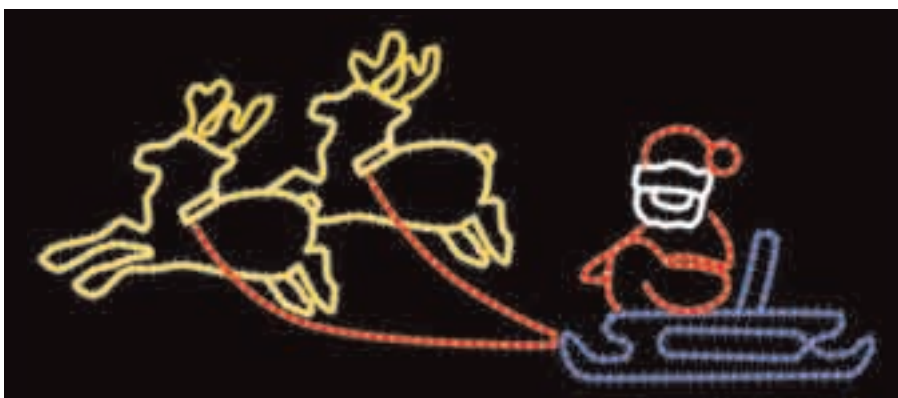

Dos Campanas amarillas rodeadas de guirnalda de color verde  
 Dos campanes grogues rodejades de garlanda de color verd

### CAMPANAS CON HOJAS CAMPANES AMB VERD

Ref FA025

**A V** **INC**

	x 1
	1.0 m
	3.0 m
	310 W
	14 kg
	0 u.
	0 u.

### SANTA CLAUS CON RENOS SANTA CLAUS AMB RENS

Ref FA015

**A V** **INC**

	x 1
	1.0 m
	3.0 m
	310 W
	14 kg
	0 u.
	0 u.

Trineo azul con Papá Noël rojo y blanco, tirado por dos renos dorados  
 Trineu blau amb Pare Noël vermell i blanc, estirats per dos rens daurats