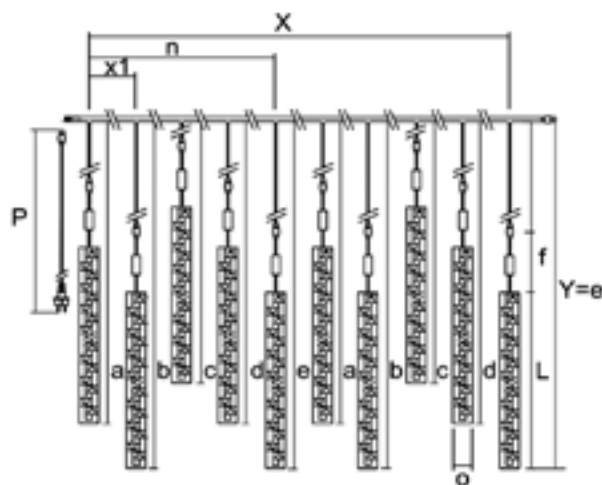

Montaje Snow drops en Covent Garden - Foto: Londres (Gran Bretaña)
 Muntatge Snow drops a Covent Garden - Foto: Londres (Gran Bretaña)

The Snow drops

Gotas de luz (Blanco Frio - 6500°K)
 Gotes de llum (Blanc fred - 6500°K)

Ref	Color	L x diam	LEDS.	a,b,c,d,e	n	X	Y	f	x1	Voltaje	Cons.	Connex
Ref	Color	L x diam	LEDS	a,b,c,d,e	n	X	Y	f	x1	Voltatge	Cons.	Connex.
AVS02XL	□	20 cm x 35mm	440 (44x10)	70,85,45,70,85 cm	x 2	10 m	0.85 m	15 cm	1.0 m	230V	10x0.5W	10 u. màx
AVS05VL	□	50 cm x 35mm	660 (132x5)	100,115,75,100,115cm	x 1	5 m	1.15m	15 cm	1.0 m	230V	5x1.1W	20 u. màx
AVS06VL	□	60 cm x 35mm	770 (154x5)	110,125,85,110,125cm	x 1	5 m	1.25 m	15 cm	1.0 m	230V	5x1.1W	20 u. màx
AVS08VL	□	80 cm x 35mm	1.100 (220x5)	130,145,105,130,145cm	x 1	5 m	1.45 m	15 cm	1.0 m	230V	5x1.1W	20 u. màx
AVS10VL	□	100 cm x 35mm	1.320(264x5)	150,165,125,150,165cm	x 1	5 m	1.65 m	15 cm	1.0 m	230V	5x1.1W	20 u. màx
AVS12VL	□	120 cm x 35mm	1.320(264x5)	170,185,145,170,185cm	x 1	5 m	1.85 m	15 cm	1.0 m	230V	5x1.1W	20 u. màx