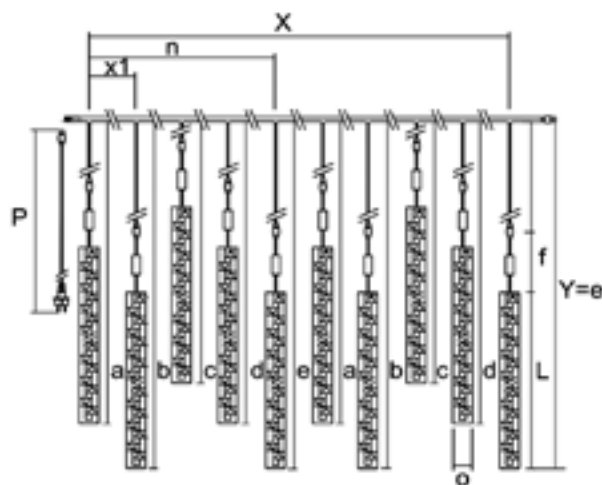

Montaje Snow drops en Covent Garden - Foto: Londres (Gran Bretaña)  
 Muntatge Snow drops a Covent Garden - Foto: Londres (Gran Bretaña)

## The Snow drops

Gotas de luz (Blanco Frio - 6500°K)  
 Gotes de llum (Blanc fred - 6500°K)

Ref	Color	L x diam	LEDS.	a,b,c,d,e	n	X	Y	f	x1	Voltaje	Cons.	Connex
Ref	Color	L x diam	LEDS	a,b,c,d,e	n	X	Y	f	x1	Voltatge	Cons.	Connex.
AVS02XL	□	20 cm x 35mm	440 (44x10)	70,85,45,70,85 cm	x 2	10 m	0.85 m	15 cm	1.0 m	230V	10x0.5W	10 u. màx
AVS05VL	□	50 cm x 35mm	660 (132x5)	100,115,75,100,115cm	x 1	5 m	1.15m	15 cm	1.0 m	230V	5x1.1W	20 u. màx
AVS06VL	□	60 cm x 35mm	770 (154x5)	110,125,85,110,125cm	x 1	5 m	1.25 m	15 cm	1.0 m	230V	5x1.1W	20 u. màx
AVS08VL	□	80 cm x 35mm	1.100 (220x5)	130,145,105,130,145cm	x 1	5 m	1.45 m	15 cm	1.0 m	230V	5x1.1W	20 u. màx
AVS10VL	□	100 cm x 35mm	1.320(264x5)	150,165,125,150,165cm	x 1	5 m	1.65 m	15 cm	1.0 m	230V	5x1.1W	20 u. màx
AVS12VL	□	120 cm x 35mm	1.320(264x5)	170,185,145,170,185cm	x 1	5 m	1.85 m	15 cm	1.0 m	230V	5x1.1W	20 u. màx