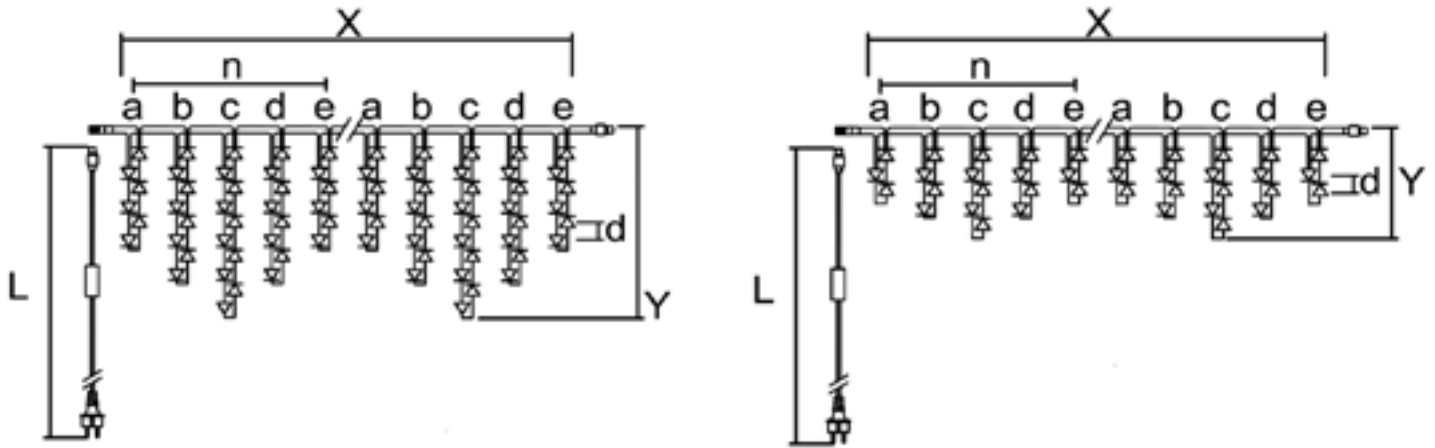

### Icicles LED i Incandescents

Ref	Color	X	Y	a,b,c,d,e	n	L	Nº Luces	d	Voltaje	Cons.	T. Col./Long.O.	Connexions
Ref	Color	X	Y	a,b,c,d,e	n	L	Nº Llums	d	Voltatge	Cons.	T. Col./Long.O.	Connexions
AVI5WL		5.0m	0.5m	3,4,5,4,3	x5	1,5m	190 LEDs	10 cm	230V	24W	6500°K	20 màx
AVI5BL		5.0m	0.5m	3,4,5,4,3	x5	1,5m	190 LEDs	10 cm	230V	24W	470nm	20 màx
AVI5W		5.0m	0.5m	3,4,5,4,3	x5	1,5m	190 Bomb.	10 cm	230V	84W	3500°K	10 màx
AVI4WL		4.0m	1.0m	6,8,10,8,6	x5	1,5m	190 LEDs.	10 cm	230V	24W	4200°K	20 màx
AVI4BL		4.0m	1.0m	6,8,10,8,6	x5	1,5m	190 LEDs	10 cm	230V	24W	6500°K	20 màx
AVI4WWL		4.0m	1.0m	6,8,10,8,6	x5	1,5m	190 LEDs	10 cm	230V	24W	470nm	20 màx
AVI4W		4.0m	1.0m	6,8,10,8,6	x5	1,5m	190 LEDs	10 cm	230V	84W	3500°K	10 màx