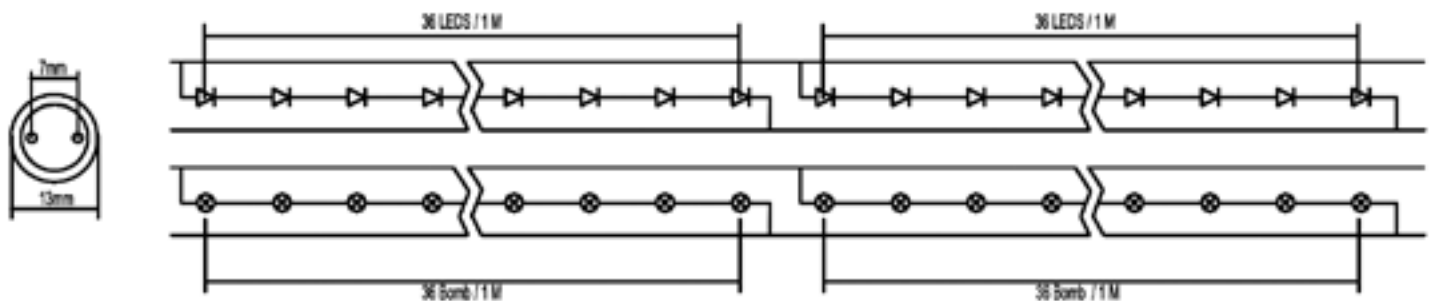

## Manguera luminosa LED e Incandescente Mànegua lluminosa LED i Incandescent

Montaje hecho con manguera de luz en el castillo San Jorge de Lisboa - Foto: Lisboa - Portugal  
Muntatge fet amb mànegua lluminosa al castell de San Jorge de Lisboa - Foto: Lisboa - Portugal

Ref	Color	T. Color/L.O.	Longitud	Nº Luces	Voltaje	Consumo	Connexiones
Ref	Color	T. Color/L.O.	Longitud	Nº Luces	Voltatge	Consum	Connexions
AVR13WL		6500°K	50m	36 LED/m	230V	4.2~4.6 W/m	100 m. màx
AVR13BL		470nm	50m	36 LED/m	230V	4.2~4.6 W/m	100 m. màx
AVR13GL		520nm	50m	36 LED/m	230V	4.2~4.6 W/m	100 m. màx
AVR13RL		630nm	50m	36 LED/m.	230V	4.2~4.6 W/m	100 m. màx
AVR13WWL		3300°K	50m	36 LED/m	230V	4.2~4.6 W/m	100 m. màx
AVR13W		4200°K	50M	36 Bomb./m	230V	16.4 W/m	100 m. màx
AVR13PGL					Cable de alimentación LED		Cable d'alimentació LED
AVR13PG					Cable de alimentación incandescencia		Cable d'alimentació Incandescencia
AVR13CP					Tapones de sellado para final de manguera		Taps de segellat per a final de mànegua
AVR13PMM					Conector metálico manguera-manguera		Connector metàl·lic mànegua - mànegua
AVR13PMC					Conector metálico Cable - manguera		Conector metàl·lic Cable - mànegua
AVR13TR					Tubo de sellado termoretráctil		Tub de segellat termoretràctil